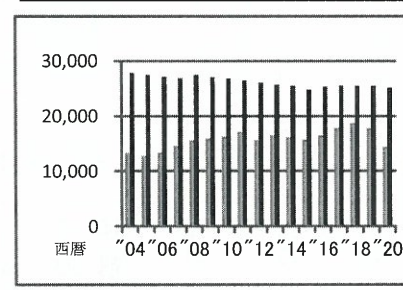

のしいそろばん 配布数(左)と小学数3年児童数(右)