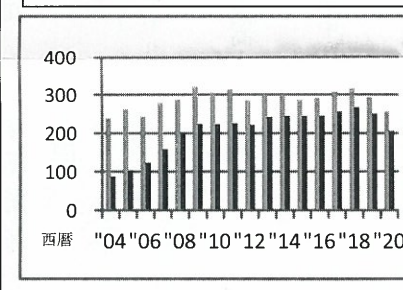

配布学校数(左)とボランティア派遣校予定数