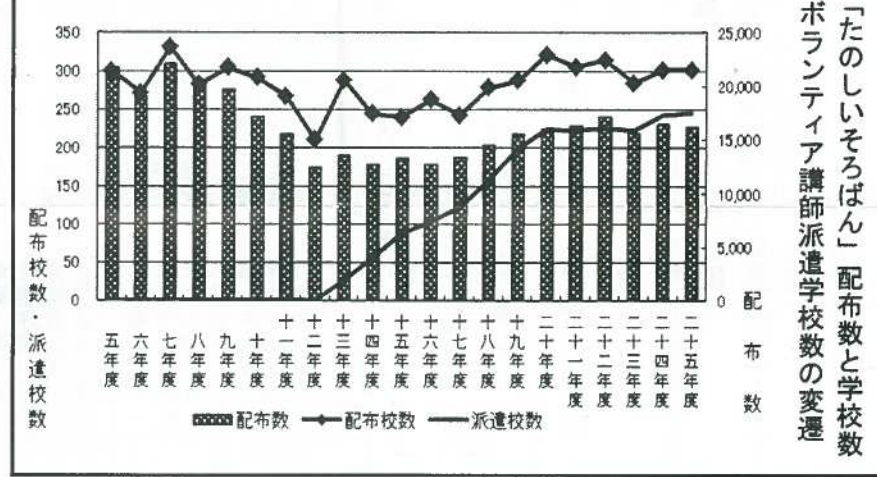

◆ 小学校(ボランティア)講師派遣
◆ 県下二四五校にも及ぶ

ボランティア講師派遣事業 講習会の案内

広島県珠算教育団体連合会(全国珠算教育連盟広島県支部)並びに日本珠算連盟広島県連絡協議会(組織)が行っている小学校副読本「たのしいそろばん」無料配布と、ボランティア講師派遣事業について、当連合会主催で両連盟の会員が参加しての講習会を開催します。関係者各位の参加を望みます。

【第一講座】講演
「小学校算教科におけるそらばん学習の位置づけ」
講師 安芸郡府中町立府中小学校 校長 奥 金実 先生

【第二講座】
「ボランティア指導の実態報告と『新指導の手引』による指導法について」
ボランティアの講師派遣も地域によって差異が生じ、問題点が指摘されている。派遣方法や講師の指導法は、どうあるべきかもう一度色々な角度から考えてみよう。

日時 6月8日(日)午前10時30分
会場 広島県珠算会館
講習料 千円
申込みは、5月16日(金)迄に、各団体に講習料を添えて申し込みください。

広島県選抜珠算競技大会
兼全日本大会支部推薦選手選考会

4月13日(日)10時 県珠算会館
参加申込期日 3月17日(月)

平成25年度臨時総会・常任委員会報告
2月16日(日) 珠算会館

議長に伊藤博子副議長に藤田正文支部監査委員に滝口貞子氏を指名し、議事に入る。

一、平成二十五年度補正予算について、県珠算教育連盟(広島県珠算)を合せて原案どおり承認。

二、新入会員の承認について、一、近藤貴代氏(広島)を承認。三、平成二十六年度事業計画並びに収支予算案について、県珠算(広島県珠算)を合せて原案どおり承認。

四、支部会則等の変更について、支部会則等の変更案の項目について原案どおり承認。

五、役員改選について、役員改選時に収支決算にかかわる一連の業務は前任者が行う。

六、会則変更、条文改正、第一五章 定時総会終了後二か月以内に開催する。

七、段位審査(珠算・暗算)の運営要領の変更入表は当日支部事務所にてFAXする。

八、支部長専決処理規定の新設業務執行上必要不可欠な処理規定を定めた。

珠算教育 段位合格

今回追加発表された県下の段位合格者6名は次のとおり

- 九段 平増美奈子(安佐)
- 八段 網岡伊香子(広島)
- 五段 静岡良子(安芸)
- 参段 迫井智美(福山)
- 式段 斎藤量子(広島)
- 式段 福原 猛(広島)

慶 弔 (敬称略)
お悔み 1・26 岸良百合子 (佐伯)実母

平成25年度ボランティア講師派遣状況報告分
平成26年1・2月(1部11・12月含む) 次ページに続く

No.	市区郡	学校名	実施日	No.	市区郡	学校名	実施日
1	中区	鞆町	1/7-8	23	安佐北区	久地	2/17~19
2	"	吉島	2/5	24	"	倉掛	2/3-4
3	"	本川	2/4-5	25	安芸区	瀬野	2/19-20
4	東区	福木	1/15-16-17	26	佐伯区	五日市観音西	2/24-26
5	"	上温品	2/17	27	"	藤の木	2/19
6	"	東津	2/13-14	28	福山市	西	1/28
7	"	中山	1/28-29	29	"	南	1/14~16
8	"	牛田新町	2/25-26	30	"	手城	1/22
9	"	早稲田	1/21-22	31	"	深津	2/26
10	西区	三篠	1/28-29	32	"	樹徳	2/20
11	"	観音	2/12-13	33	"	旭	2/28
12	"	古田	2/26-27	34	"	光	1/16-17
13	"	井口明神	2/12-13	35	"	大津野	2/20
14	安佐南区	伴南	2/24~27	36	"	神村	2/26-27
15	安佐北区	高南	2/5	37	"	今津	1/22-23
16	"	深川	1/21-22	38	"	柳津	2/24
17	"	亀崎	1/15	39	"	曙	1/27-30
18	"	真亀	2/12~14	40	"	多治米	2/6-7
19	"	大林	2/26	41	"	長浜	1/10
20	"	可部南	2/17~19	42	"	駅家東	2/17-20-27
21	"	鈴張	1/27	43	"	西深津	1/27-28-29
22	"	飯室	2/24-25	44	"	幕山	1/8

そろばん 珠算入門書 **ぼちぼちランド** シリーズ
大好評発売中!!

珠算教材
株式会社 朝日プリント社
〒671-1227 姫路市網干区和久529番地
TEL(079) 273-3501 FAX(079) 273-3502

そろばん教室の算数・漢字練習書 **さんかん1~34**

本シリーズは、小一用のかずとことばに続く12歳(小二程度)~34歳(小六程度)の算数・漢字の無学年級数式基礎学習書です。生徒の能力に合わせ下級からの学習ができ、より一層の算数と漢字の基礎の充実に図れます。

なお、生徒用の巻末には解答は付いておりません。別売の指導書を用意いたしております。

佐藤出版株式会社 〒441-8691 愛知県豊橋市弥生町東豊和45
TEL (0532) 45-5956